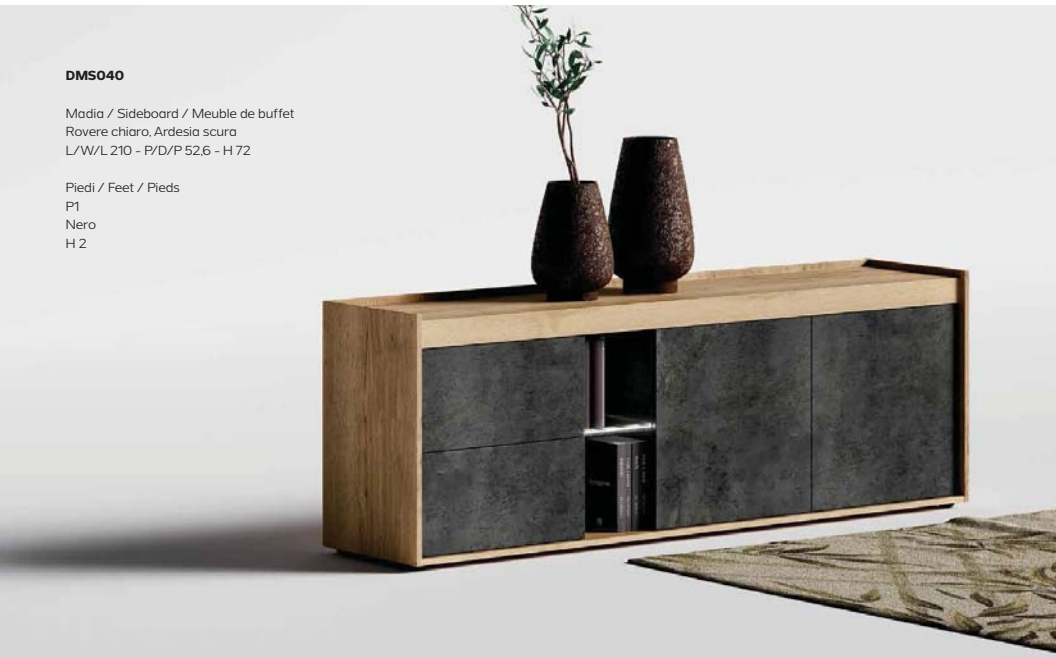

DMS040

Madia / Sideboard / Meuble de buffet
Rovere chiaro, Ardesia scura
L/W/L 210 - P/D/P 52,6 - H 72

Piedi / Feet / Pieds
P1
Nero
H 2