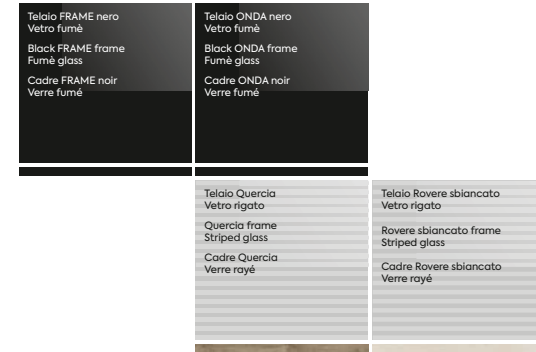

L'ampia gamma di colori del programma MITO 5.0 si arricchisce con un nuovo spatolato: l'Ardesia cemento.

The MITO 5.0 programme's wide range of colours is extended with a new faux plaster finish: Ardesia Cemento.

La gamme de couleurs du programme MITO 5.0 s'enrichit d'une nouvelle finition : Ardesia cemento.

Finiture

Finishes

Finitions

184

Nobilitati / Melamine / Revêtements mélaminés Esenze / Wooden effect / Essence

Colorati / Coloured / Coloré

185

Spatolati / Plaster effect / Spatulé

Effetto metallo / Metal effect / Effet métal

Laccati / Lacquered / Lacquered

Lucidi / Glossy / Brillant

Opachi / Matt / Mat

Ante vetro / Glass door / Porte verre