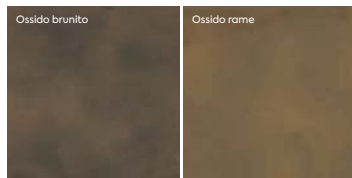

L'ampia gamma di colori del programma MITO 5.0 si arricchisce con un nuovo spatolato: l'Ardesia cemento.

The MITO 5.0 programme's wide range of colours is extended with a new faux plaster finish: Ardesia Cemento.

La gamme de couleurs du programme MITO 5.0 s'enrichit d'une nouvelle finition : Ardesia cemento.

Finiture

Finishes

Finitions

184

Nobilitati / Melamine / Revêtements mélaminés Esenze / Wooden effect / Essence

Colorati / Coloured / Coloré

185

Spatolati / Plaster effect / Spatulé

Effetto metallo / Metal effect / Effet métal

Laccati / Lacquered / Lacquered

Lucidi / Glossy / Brillant

Opachi / Matt / Mat

Ante vetro / Glass door / Porte verre