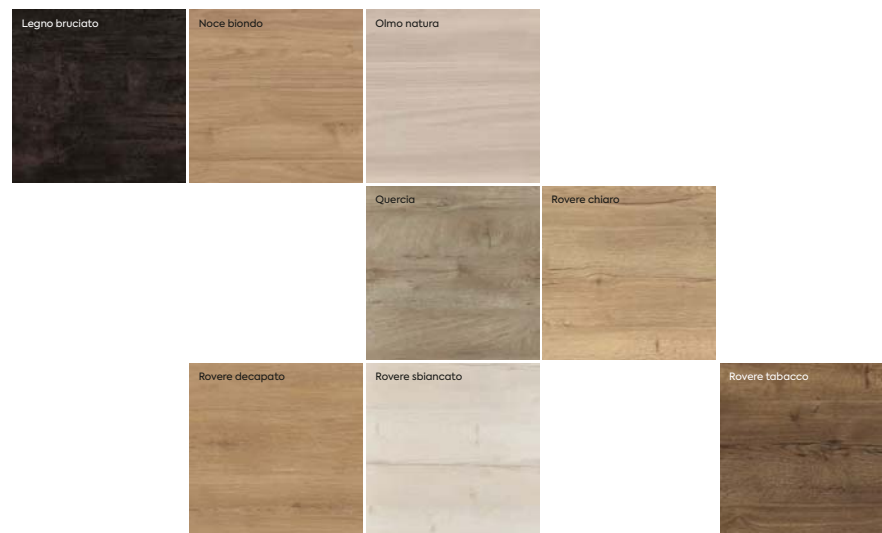

L'ampia gamma di colori del programma MITO 5.0 si arricchisce con un nuovo spatolato: l'Ardesia cemento.

The MITO 5.0 programme's wide range of colours is extended with a new faux plaster finish: Ardesia Cemento.

La gamme de couleurs du programme MITO 5.0 s'enrichit d'une nouvelle finition : Ardesia cemento.

Finiture

Finishes

Finitions

184

Nobilitati / Melamine / Revêtements mélaminés Esenze / Wooden effect / Essence

Colorati / Coloured / Coloré

185

Spatolati / Plaster effect / Spatulé

Effetto metallo / Metal effect / Effet métal

Laccati / Lacquered / Lacquered

Lucidi / Glossy / Brillant

Opachi / Matt / Mat

Ante vetro / Glass door / Porte verre