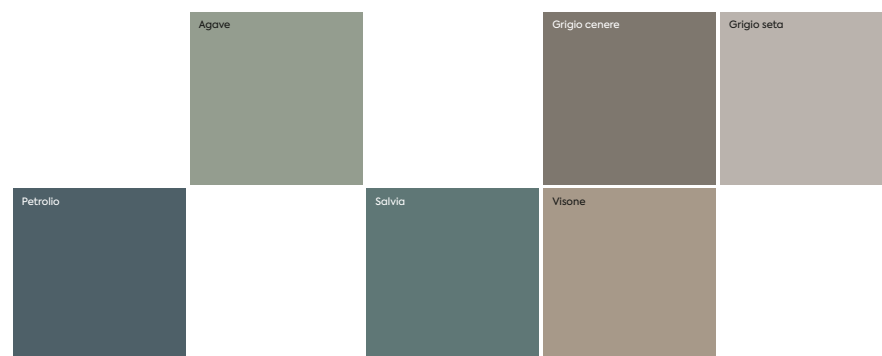

L'ampia gamma di colori del programma MITO 5.0 si arricchisce con un nuovo spatolato: l'Ardesia cemento.

The MITO 5.0 programme's wide range of colours is extended with a new faux plaster finish: Ardesia Cemento.

La gamme de couleurs du programme MITO 5.0 s'enrichit d'une nouvelle finition : Ardesia cemento.

Finiture

Finishes

Finitions

184

Nobilitati / Melamine / Revêtements mélaminés Esenze / Wooden effect / Essence

Colorati / Coloured / Coloré

185

Spatolati / Plaster effect / Spatulé

Effetto metallo / Metal effect / Effet métal

Laccati / Lacquered / Lacquered

Lucidi / Glossy / Brillant

Opachi / Matt / Mat

Ante vetro / Glass door / Porte verre