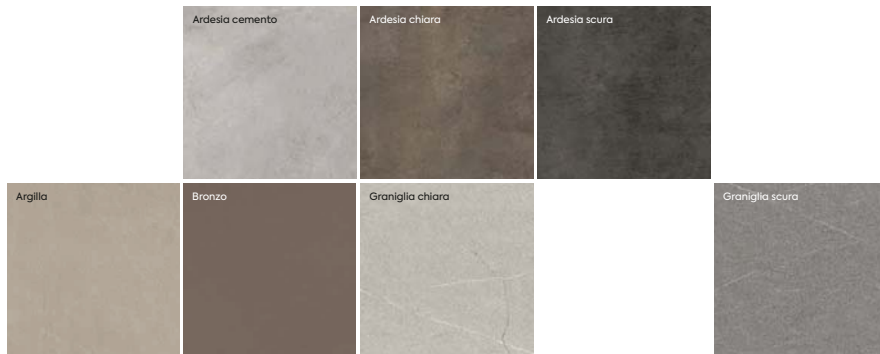

L'ampia gamma di colori del programma MITO 5.0 si arricchisce con un nuovo spatolato: l'Ardesia cemento.

The MITO 5.0 programme's wide range of colours is extended with a new faux plaster finish: Ardesia Cemento.

La gamme de couleurs du programme MITO 5.0 s'enrichit d'une nouvelle finition : Ardesia cemento.

Finiture

Finishes

Finitions

184

Nobilitati / Melamine / Revêtements mélaminés Esenze / Wooden effect / Essence

Colorati / Coloured / Coloré

185

Spatolati / Plaster effect / Spatulé

Effetto metallo / Metal effect / Effet métal

Laccati / Lacquered / Lacquered

Lucidi / Glossy / Brillant

Opachi / Matt / Mat

Ante vetro / Glass door / Porte verre