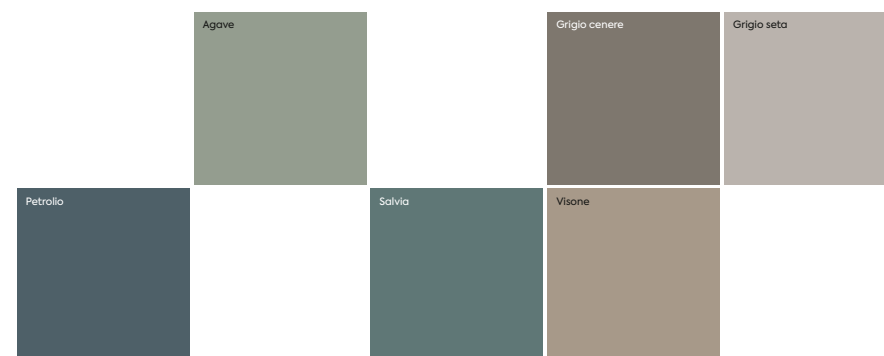

A
Teca
Teca display Unit
Élément vitré Teca

B
Pensile modularità Elle
Wall unit with Elle-shaped
Haut modularité L

Finiture

Finishes

Finitions

184

Nobilitati / Melamine / Revêtements mélaminés Esenze / Wooden effect / Essence

Colorati / Coloured / Coloré

185

Spatolati / Plaster effect / Spatulé

Effetto metallo / Metal effect / Effet métal

Laccati / Lacquered / Lacquered

Lucidi / Glossy / Brillant

Opachi / Matt / Mat

Ante vetro / Glass door / Porte verre