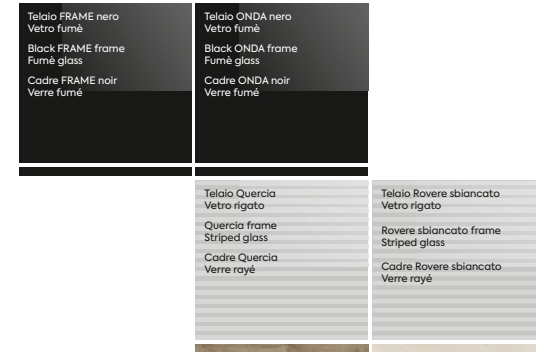

**La nostra Teca
è disponibile
in tutte le Essenze
e Spatolati
della collezione.**

**Our Teca display unit
is available in all the
collection's Wooden
Effect and Faux
Plaster finishes.**

**L'élément vitré
est disponible dans
toutes les Essences
et les Spatulés
de la collection.**

N'étant pas doté de fixations, l'élément vitré Teca doit toujours être placé en appui. Il sublimerà les objets qui vous tiennent à cœur grâce aux deux côtés en verre. À l'intérieur, une étagère en verre moins profonde permet de ranger de petits objets. La composition se caractérise par la Modularité en Elle du haut, qui peut être coordonné avec tous les éléments de la collection.

A
Teca
Teca display Unit
Élément vitré Teca

B
Pensile modularità Elle
Wall unit with Elle-shaped
Haut modularité L

Finiture

Finishes

Finitions

184

Nobilitati / Melamine / Revêtements mélaminés Esenze / Wooden effect / Essence

Colorati / Coloured / Coloré

185

Spatolati / Plaster effect / Spatulé

Effetto metallo / Metal effect / Effet métal

Laccati / Lacquered / Lacquered

Lucidi / Glossy / Brillant

Opachi / Matt / Mat

Ante vetro / Glass door / Porte verre