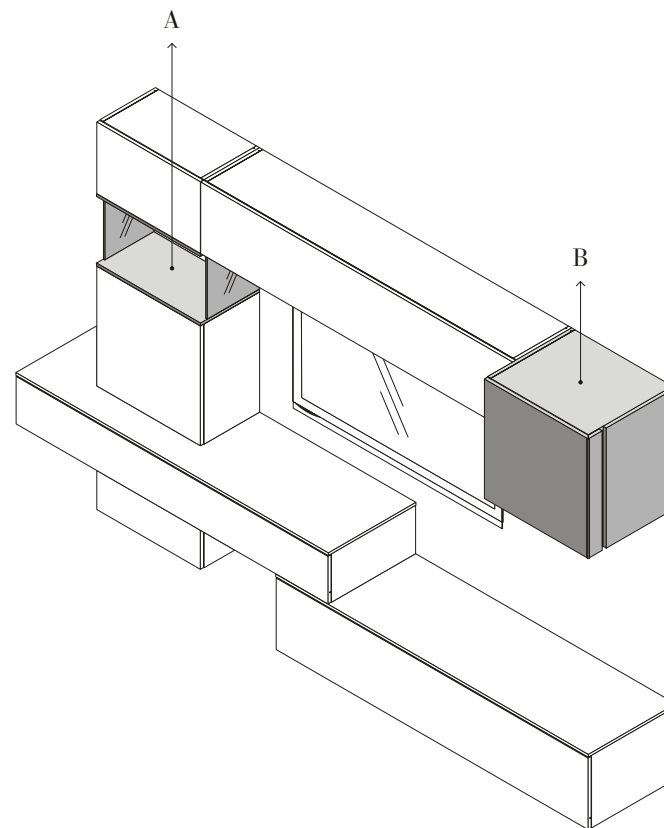

La Teca non è munita di attaccaglie, quindi va sempre posizionata in appoggio. Permette di esporre gli oggetti a cui tieni e al tempo stesso renderli sempre visibili grazie ai due fianchi in vetro. Al suo interno è presente un ripiano in vetro meno profondo che favorisce la sistemazione di oggetti di piccole dimensioni. Caratterizzante per la composizione, è il pensile modularità Elle, combinabile facilmente con tutti gli elementi della collezione.

The display unit does not have mounting fixtures, so it must always be placed on another element. With its two glass sides, it displays your prized objects and ensures they are always visible. It contains a shallower glass shelf to take smaller items. The wall unit with Elle-shaped modularity element, easily combined with all the other items in the collection, is a distinctive feature of the composition.

N'étant pas doté de fixations, l'élément vitré Teca doit toujours être placé en appui. Il sublimerà les objets qui vous tiennent à cœur grâce aux deux côtés en verre. À l'intérieur, une étagère en verre moins profonde permet de ranger de petits objets. La composition se caractérise par la Modularité en Elle du haut, qui peut être coordonné avec tous les éléments de la collection.

A
Teca
Teca display Unit
Élément vitré Teca

B
Pensile modularità Elle
Wall unit with Elle-shaped
Haut modularité L