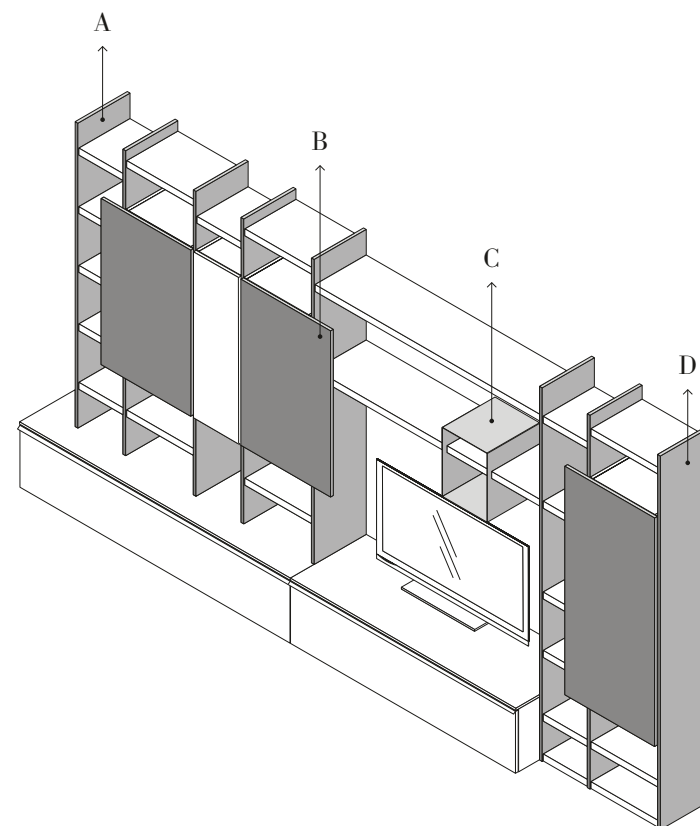

Lo spazio si moltiplica attraverso giochi di spessori e profondità, trasformandosi a seconda delle necessità, dando forma ad ambienti molto personali.

Il pensile a sbalzo riesce ad animare lo schema semplice e geometrico della composizione introducendo un dettaglio particolare, un firma di stile che caratterizza e distingue l'arredo.

Space is multiplied with the aid of different thicknesses and depths, transformed to meet specific needs, to create highly individual interiors.

L'espace est multiplié par les jeux d'épaisseur et de profondeur, se transformant selon les besoins et personnalisant l'intérieur.

Le haut avec porte extra large anime le schéma simple et géométrique de la composition en introduisant un détail insolite, un style qui caractérise et distingue le mobilier.

A Fianco da 176 cm
176 cm side panel
Côté de 176 cm

B Pensili a sbalzo
Extended door wall units
Hauts avec porte extra large

C Libreria in metallo
Metal bookshelf
Module bibliothèque en métal

D Fianco da 216 cm
216 cm side panel
Côté de 216 cm