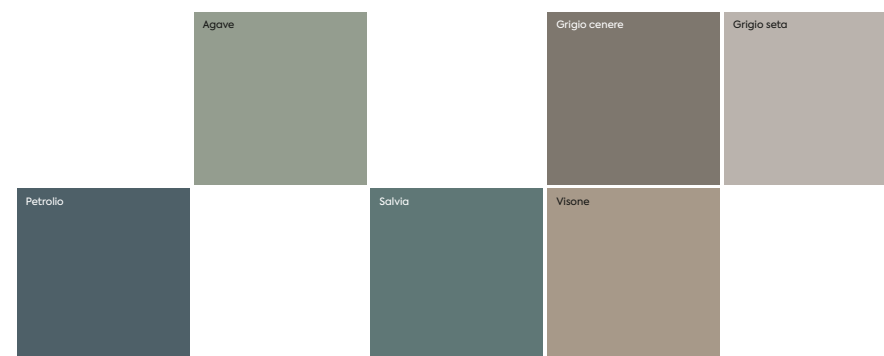

Le mariage de couleurs et d'essences crée un espace de vie jeune et accueillant.

**Libreria
in metallo
disponibile
in 7 finiture**

—
**Metal bookshelf
available
in 7 finishes.**

—
**Module
bibliothèque
en métal
disponible
en 7 finitions**

Finiture

Finishes

Finitions

184

Nobilitati / Melamine / Revêtements mélaminés Esenze / Wooden effect / Essence

Colorati / Coloured / Coloré

185

Spatolati / Plaster effect / Spatulé