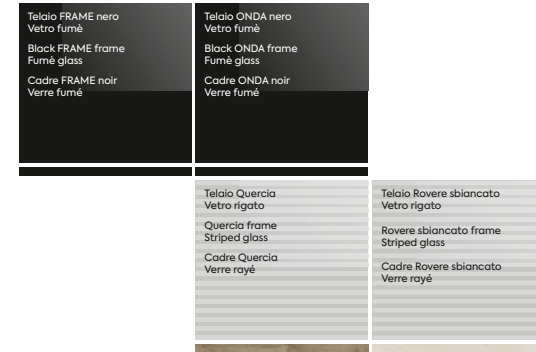

Le mariage de couleurs et d'essences crée un espace de vie jeune et accueillant.

**Libreria
in metallo
disponibile
in 7 finiture**

—
**Metal bookshelf
available
in 7 finishes.**

—
**Module
bibliothèque
en métal
disponible
en 7 finitions**

Finiture

Finishes

Finitions

184

Nobilitati / Melamine / Revêtements mélaminés Esenze / Wooden effect / Essence

Colorati / Coloured / Coloré

185

Spatolati / Plaster effect / Spatulé

Effetto metallo / Metal effect / Effet métal

Laccati / Lacquered / Lacquered

Lucidi / Glossy / Brillant

Opachi / Matt / Mat

Ante vetro / Glass door / Porte verre

Liberie in metallo / Metal bookcase / Métal bibliothèques