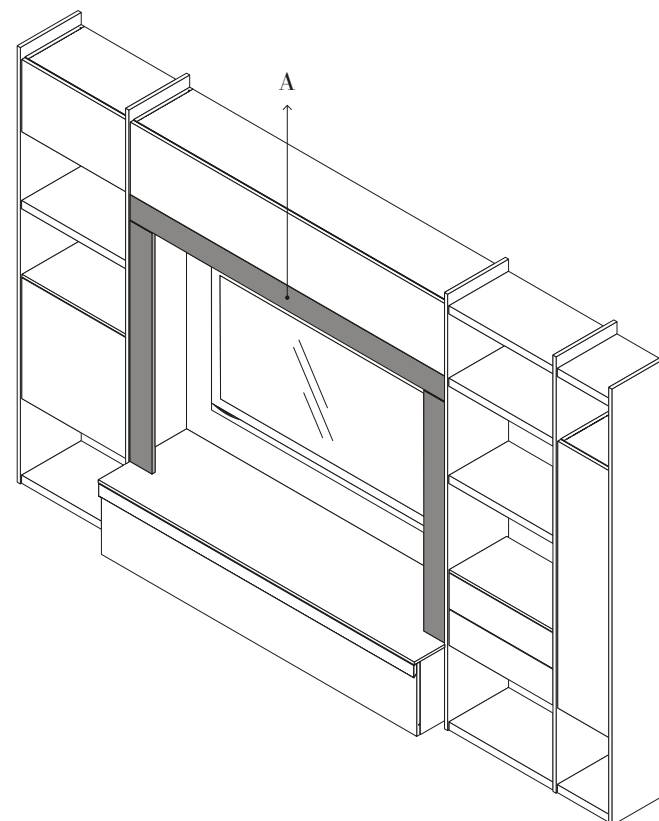

La composizione ha come elemento protagonista il portale, disponibile in tutte le essenze.

Da elemento strutturale, riprende il suo spazio negli ambienti contemporanei: funzionale e decorativo oggi come non mai.

Il vano porta tv si inserisce tra i pensili e le basi per completare la composizione.

Un elemento in più che aggiunge funzionalità allo stile.

The Portale arch, available in all the wooden effects, is the key feature of the composition.

This structural feature regains a role in contemporary interiors: more functional and decorative than ever.

The TV unit fits between the base and wall units to complete the composition. An extra feature to add convenience to style.

L'élément principal de la composition est le portique Portale, disponible dans toutes les essences.

Le meuble TV s'insère entre les hauts et les bas pour compléter la composition.

A

Portale su vano tv
Portale over TV alcove
Portale sur meuble TV