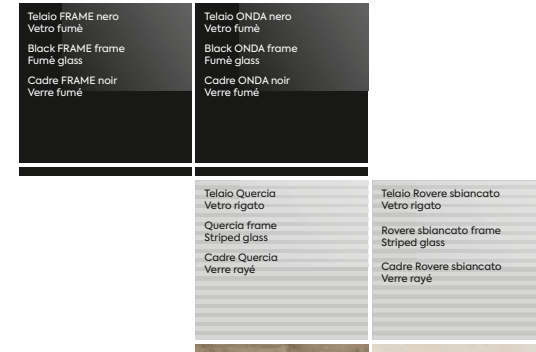

L'élément principal de la composition est le portique Portale, disponible dans toutes les essences.

Élément structurel, il retrouve sa place dans les intérieurs contemporains : plus que jamais fonctionnel et décoratif.

Finiture

Finishes

Finitions

184

Nobilitati / Melamine / Revêtements mélaminés Esenze / Wooden effect / Essence

Colorati / Coloured / Coloré

185

Spatolati / Plaster effect / Spatulé

Effetto metallo / Metal effect / Effet métal

Laccati / Lacquered / Lacquered

Lucidi / Glossy / Brillant

Opachi / Matt / Mat

Ante vetro / Glass door / Porte verre

Liberie in metallo / Metal bookcase / Métal bibliothèques