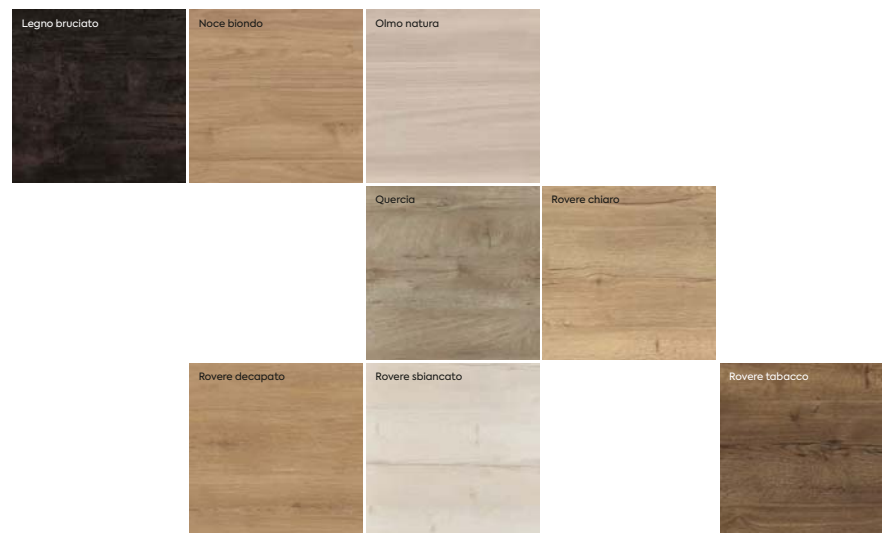

Le meuble TV s'insère entre les hauts et les bas pour compléter la composition.

Un élément supplémentaire qui ajoute de la fonctionnalité au style.

A

Portale su vano tv
Portale over TV alcove
Portale sur meuble TV

Finiture

Finishes

Finitions

184

Nobilitati / Melamine / Revêtements mélaminés Esenze / Wooden effect / Essence

Colorati / Coloured / Coloré

185

Spatolati / Plaster effect / Spatulé