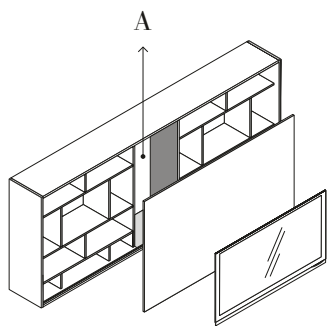

**Porta tv  
scorrevole,  
disponibile  
in 15 finiture**

**Sliding door TV  
unit, available  
in 15 finishes**

**Meuble TV  
coulissant,  
disponible  
en 15 finitions**

**Questa composizione esprime la struttura del porta tv scorrevole, pensata in chiave di estetica e praticità.**

**Il comodo vano centrale è infatti studiato per favorire il passaggio dei cavi collegati al dispositivo.**

This composition highlights the structure of the elegant, practical sliding door TV unit. The convenient central cavity is intended to accommodate the device's wiring.

Cette composition exprime la structure du meuble TV coulissant, conçue pour allier esthétique et fonctionnalité. Le compartiment central est spécifiquement conçu pour loger les câbles reliés à l'appareil.

**A** Vano passaggio cavi  
Wiring cavity  
Compartiment à câbles

**B** Porta tv scorrevole L 150 H 96 cm  
Sliding door TV unit W 150 H 96 cm  
Meuble TV coulissant L 150 H 96 cm

**C** Struttura L 240 H 96 cm  
Structure W 240 H 96 cm  
Caisson L 240 H 96 cm