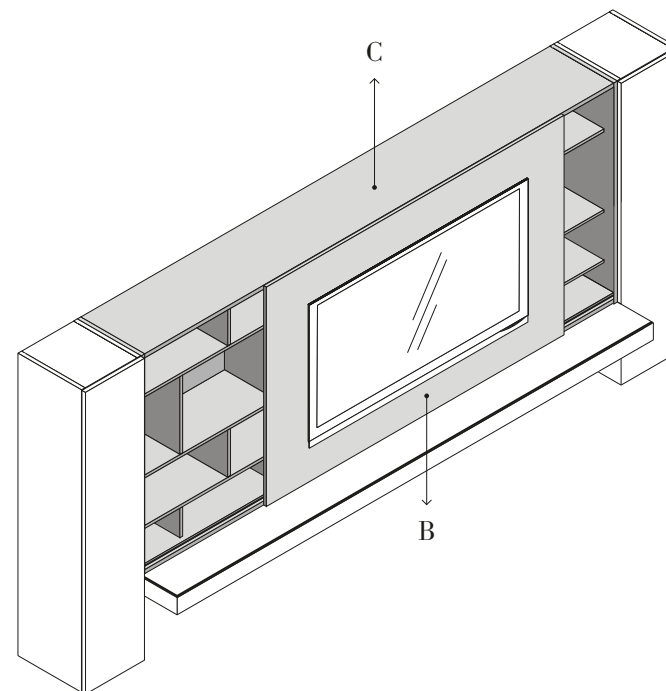

**Porta tv  
scorrevole,  
disponibile  
in 15 finiture**

**Sliding door TV  
unit, available  
in 15 finishes**

**Meuble TV  
coulissant,  
disponible  
en 15 finitions**

**Questa composizione esprime la struttura del porta tv scorrevole, pensata in chiave di estetica e praticità.**

**Il comodo vano centrale è infatti studiato per favorire il passaggio dei cavi collegati al dispositivo.**

This composition highlights the structure of the elegant, practical sliding door TV unit. The convenient central cavity is intended to accommodate the device's wiring.

Cette composition exprime la structure du meuble TV coulissant, conçue pour allier esthétique et fonctionnalité. Le compartiment central est spécifiquement conçu pour loger les câbles reliés à l'appareil.

**A** Vano passaggio cavi  
Wiring cavity  
Compartiment à câbles

**B** Porta tv scorrevole L 150 H 96 cm  
Sliding door TV unit W 150 H 96 cm  
Meuble TV coulissant L 150 H 96 cm

**C** Struttura L 240 H 96 cm  
Structure W 240 H 96 cm  
Caisson L 240 H 96 cm