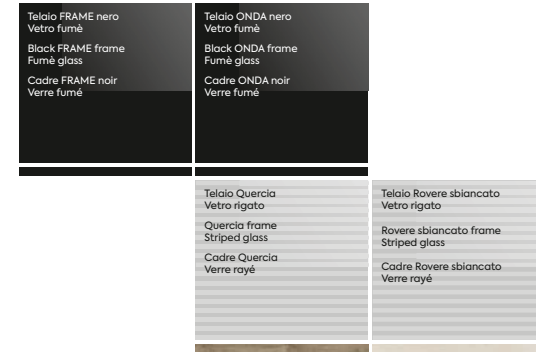

Ante vetro / Glass door / Porte verre