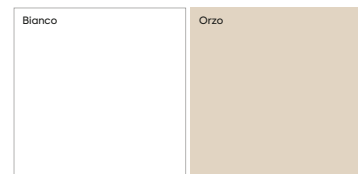

Simplicité et efficacité deviennent les règles d'un style exigeant sur la forme et le fond.

Finiture

Finishes

Finitions

184

Nobilitati / Melamine / Revêtements mélaminés Esenze / Wooden effect / Essence

Colorati / Coloured / Coloré

185

Spatolati / Plaster effect / Spatulé

Effetto metallo / Metal effect / Effet métal

Laccati / Lacquered / Lacquered

Lucidi / Glossy / Brillant

Opachi / Matt / Mat

Ante vetro / Glass door / Porte verre

Librerie in metallo / Metal bookcase / Métal bibliothèques