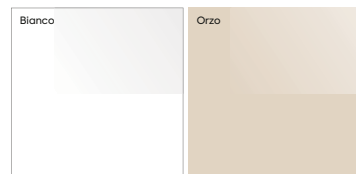

Simplicité et efficacité deviennent les règles d'un style exigeant sur la forme et le fond.

Finiture

Finishes

Finitions

184

Nobilitati / Melamine / Revêtements mélaminés Esenze / Wooden effect / Essence

Colorati / Coloured / Coloré

185

Spatolati / Plaster effect / Spatulé

Effetto metallo / Metal effect / Effet métal

Laccati / Lacquered / Lacquered

Lucidi / Glossy / Brillant

Opachi / Matt / Mat

Ante vetro / Glass door / Porte verre

Librerie in metallo / Metal bookcase / Métal bibliothèques