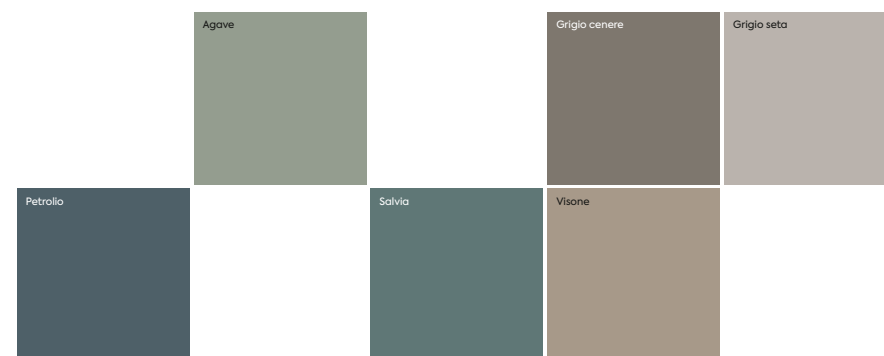

Simplicité et efficacité deviennent les règles d'un style exigeant sur la forme et le fond.

Finiture

Finishes

Finitions

184

Nobilitati / Melamine / Revêtements mélaminés Esenze / Wooden effect / Essence

Colorati / Coloured / Coloré