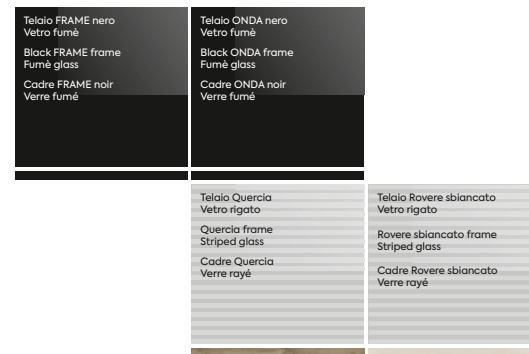

Simplicité et efficacité deviennent les règles d'un style exigeant sur la forme et le fond.

Finiture

Finishes

Finitions

184

Nobilitati / Melamine / Revêtements mélaminés Esenze / Wooden effect / Essence

Colorati / Coloured / Coloré

185

Spatolati / Plaster effect / Spatulé

Effetto metallo / Metal effect / Effet métal

Laccati / Lacquered / Lacquered

Lucidi / Glossy / Brillant

Opachi / Matt / Mat

Ante vetro / Glass door / Porte verre

Librerie in metallo / Metal bookcase / Métal bibliothèques