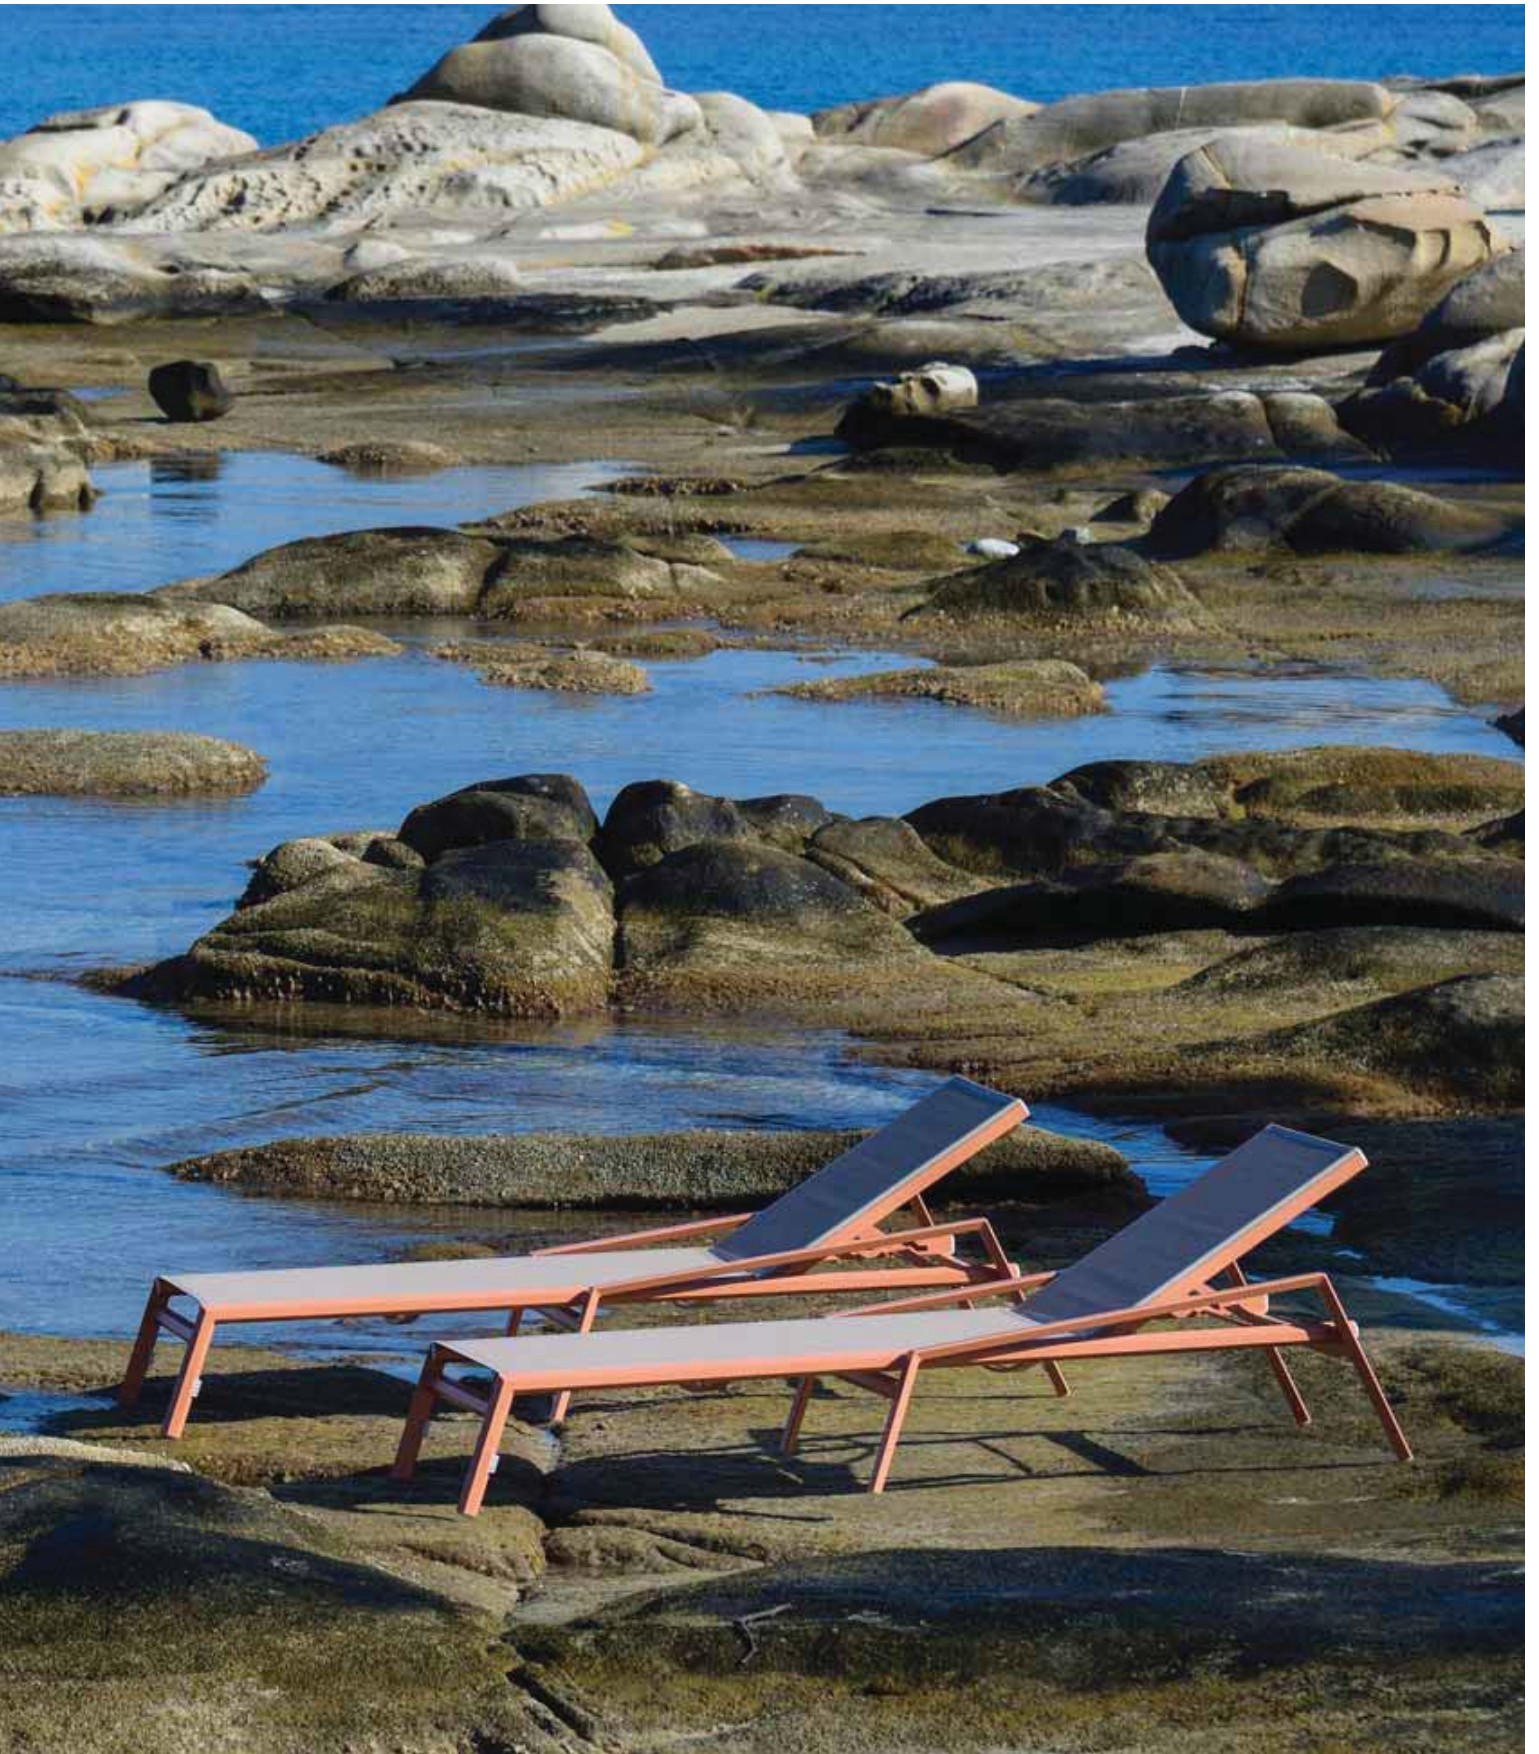

ORA COLLECTION

ORA ARMCHAIR 1-SEATER
W 80cm D 80cm H 72cm - SH 43cm

ORA MODULAR SOFA CENTER PIECE
W 80cm D 80cm H 72cm - SH 43cm

ORA MODULAR SOFA RIGHT ARMREST
W 80cm D 80cm H 72cm - SH 43cm

ORA MODULAR SOFA LEFT ARMREST
W 80cm D 80cm H 72cm - SH 43cm