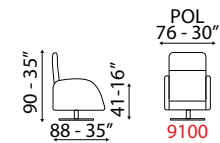

versione poltrona - L 76 cm x P 88 cm x H 90 cm
armchair version - W 30" x D 35" x H 36"

JUST

Struttura in legno e derivati, con cinghie elastiche ad alta resistenza.
Imbottitura seduta, spalliera in poliuretano espanso.
Rivestimento pelli selezionate.
Rivestimento tessuti di alta qualità.
Base girevole in metallo con finiture cromate.
Cuscini non amovibili.
Non sfoderabile.