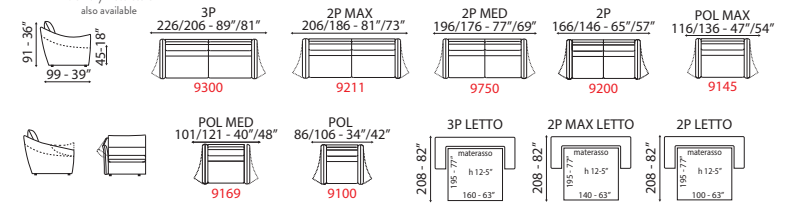

HAREM

Struttura legno e derivati, con cinghie elastiche ad alta resistenza.
Imbottitura seduta, spalliera in poliuretano espanso.
Meccanismo bracciolo regolabile.
Rivestimento tessuti di alta qualità.
Piedi in PVC.
Non sfoderabile.
Materasso in poliuretano nella versione letto.

Wooden structure and its by-products, with highly-resistant elastic belts.
Padded seat cushion, expanded polyurethane foam backrest.
Adjustable armrest mechanism.
High-quality upholstery fabrics.
PVC feet.
Not removable cover.
Polyurethane mattress in the bed version.

Opzioni:

- Materasso in memory.
- Meccanismo Lift up, sistema di ruote a scomparsa: una leva a lato della seduta fa scendere le ruote per facilitare la movimentazione del divano letto, (solo per versioni fisse).
- Cuscini ornamentali non inclusi.

Options:

- Memory mattress is also available.
- Lift up mechanism, retractable wheels system: a lever on the seat cushion side gets the wheels off to facilitate the sofa bed movement, (only for fixed versions).
- Decorative cushions not included.