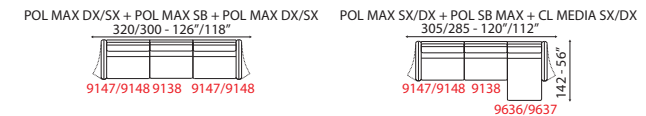

HAREM

Struttura legno e derivati, con cinghie elastiche ad alta resistenza.
Imbottitura seduta, spalliera in poliuretano espanso.
Meccanismo bracciolo regolabile.
Rivestimento tessuti di alta qualità.
Piedi in PVC.
Non sfoderabile.
Materasso in poliuretano nella versione letto.

Wooden structure and its by-products, with highly-resistant elastic belts.
Padded seat cushion, expanded polyurethane foam backrest.
Adjustable armrest mechanism.
High-quality upholstery fabrics.
PVC feet.
Not removable cover.
Polyurethane mattress in the bed version.

Opzioni:

- Materasso in memory.
- Meccanismo Lift up, sistema di ruote a scomparsa: una leva a lato della seduta fa scendere le ruote per facilitare la movimentazione del divano letto, (solo per versioni fisse).
- Cuscini ornamentali non inclusi.

Options:

- Memory mattress is also available.
- Lift up mechanism, retractable wheels system: a lever on the seat cushion side gets the wheels off to facilitate the sofa bed movement, (only for fixed versions).
- Decorative cushions not included.