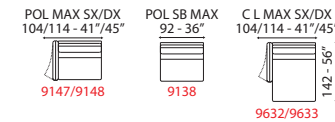

HAREM

Struttura legno e derivati, con cinghie elastiche ad alta resistenza.
Imbottitura seduta, spalliera in poliuretano espanso.
Meccanismo bracciolo regolabile.
Rivestimento tessuti di alta qualità.
Piedi in PVC.
Non sfoderabile.
Materasso in poliuretano nella versione letto.

Wooden structure and its by-products, with highly-resistant elastic belts.
Padded seat cushion, expanded polyurethane foam backrest.
Adjustable armrest mechanism.
High-quality upholstery fabrics.
PVC feet.
Not removable cover.
Polyurethane mattress in the bed version.

Opzioni:

- Materasso in memory.
- Meccanismo Lift up, sistema di ruote a scomparsa: una leva a lato della seduta fa scendere le ruote per facilitare la movimentazione del divano letto, (solo per versioni fisse).
- Cuscini ornamentali non inclusi.

Options:

- Memory mattress is also available.
- Lift up mechanism, retractable wheels system: a lever on the seat cushion side gets the wheels off to facilitate the sofa bed movement, (only for fixed versions).
- Decorative cushions not included.