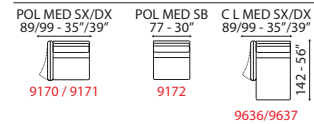

HAREM

Struttura legno e derivati, con cinghie elastiche ad alta resistenza.
Imbottitura seduta, spalliera in poliuretano espanso.
Meccanismo bracciolo regolabile.
Rivestimento tessuti di alta qualità.
Piedi in PVC.
Non sfoderabile.
Materasso in poliuretano nella versione letto.

Wooden structure and its by-products, with highly-resistant elastic belts.
Padded seat cushion, expanded polyurethane foam backrest.
Adjustable armrest mechanism.
High-quality upholstery fabrics.
PVC feet.
Not removable cover.
Polyurethane mattress in the bed version.

Opzioni:

- Materasso in memory.
- Meccanismo Lift up, sistema di ruote a scomparsa: una leva a lato della seduta fa scendere le ruote per facilitare la movimentazione del divano letto, (solo per versioni fisse).
- Cuscini ornamentali non inclusi.

Options:

- Memory mattress is also available.
- Lift up mechanism, retractable wheels system: a lever on the seat cushion side gets the wheels off to facilitate the sofa bed movement, (only for fixed versions).
- Decorative cushions not included.