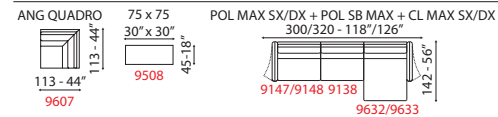

HAREM

Struttura legno e derivati, con cinghie elastiche ad alta resistenza.
Imbottitura seduta, spalliera in poliuretano espanso.
Meccanismo bracciolo regolabile.
Rivestimento tessuti di alta qualità.
Piedi in PVC.
Non sfoderabile.
Materasso in poliuretano nella versione letto.

Wooden structure and its by-products, with highly-resistant elastic belts.
Padded seat cushion, expanded polyurethane foam backrest.
Adjustable armrest mechanism.
High-quality upholstery fabrics.
PVC feet.
Not removable cover.
Polyurethane mattress in the bed version.

Opzioni:

- Materasso in memory.
- Meccanismo Lift up, sistema di ruote a scomparsa: una leva a lato della seduta fa scendere le ruote per facilitare la movimentazione del divano letto, (solo per versioni fisse).
- Cuscini ornamentali non inclusi.

Options:

- Memory mattress is also available.
- Lift up mechanism, retractable wheels system: a lever on the seat cushion side gets the wheels off to facilitate the sofa bed movement, (only for fixed versions).
- Decorative cushions not included.