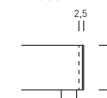

GIROLETTO LEGNO WOODEN BED FRAMES CADRE DE LIT EN BOIS

PER IL TUO LETTO
LEGNO, PUOI
SCEGLIERE
TRA GIROLETTI
BASIC E PREMIUM

WOODEN BED FRAME
FOR YOUR WOODEN
BED; YOU HAVE
A CHOICE OF BASIC
AND PREMIUM
BED FRAMES

POUR VOTRE
LIT EN BOIS,
VOUS POURREZ
CHOISIR LE CADRE
DE LIT BASIC
OU PREMIUM

I giroletti sono disponibili in diverse misure, da 16 o da 26, con o senza contenitore.

Bed frames are available in different sizes (16 or 26) with or without storage unit.

Les cadres de lit sont disponibles en différentes tailles, 16 ou 26 cm, avec ou sans rangement.

BASIC

PREMIUM

LAO30