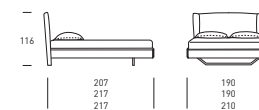

Testiera / Headboard / Tête de lit
Ecopelle King cioccolato
Eco-leather King cioccolato
Cuir écologique King cioccolato

Giroletto / Bed frame / Cadre de lit
LAO16 - Noce moro

Piede / Foot / Pied
P32 - Nero