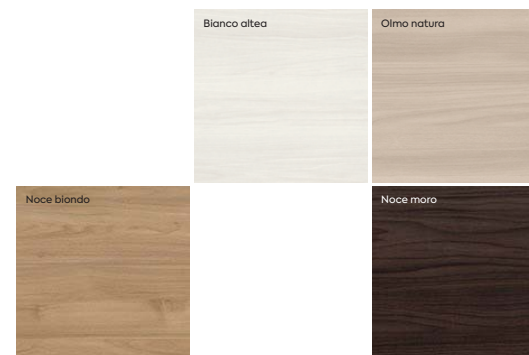

La tablette en tôle noire au fond du cadre de lit est utile pour ranger chemises, cravates et bien d'autres accessoires.

Finiture

Finishes

Finitions

278

Nobilitati / Melamine / Revêtements mélaminés
EsSENze / Wooden effect / Essence

Colorati / Coloured / Coloré

279

Spatolati / Plaster effect / Spatulé

Laccati / Lacquered / Lacquered
Lucidi / Glossy / Brillant

Opachi / Matt / Mat

Inserti / Insert / Inserts

Vetri / Glass / Verres

Rivestimenti / Coverings / Revêtements