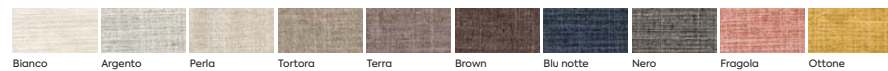

Colorati / Coloured / Coloré

279

Spatolati / Plaster effect / Spatulé

Laccati / Lacquered / Lacquered
Lucidi / Glossy / Brillant

Opachi / Matt / Mat

Inserti / Insert / Inserts

Vetri / Glass / Verres

Rivestimenti / Coverings / Revêtements

Cat. "A" - Ecopelle Cali

Cat. "A" - Tessuto Joy

Cat. "A" - Tessuto Unito

Cat. "A" - Tessuto Soft

Cat. "B" - Tessuto Moon

Cat. "B" - Tessuto Ritz

Cat. "B" - Tessuto Imperia

Rivestimenti / Coverings / Revêtements