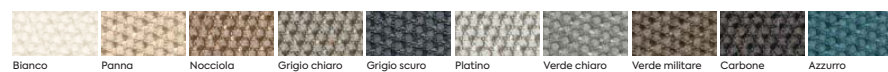

Colorati / Coloured / Coloré

279

Spatolati / Plaster effect / Spatulé

Laccati / Lacquered / Lacquered
Lucidi / Glossy / Brillant

Opachi / Matt / Mat

Inserti / Insert / Inserts

Vetri / Glass / Verres

Rivestimenti / Coverings / Revêtements

Cat. "A" - Ecopelle Cali

Cat. "A" - Tessuto Joy

Cat. "A" - Tessuto Unito

Cat. "A" - Tessuto Soft

Cat. "B" - Tessuto Moon

Cat. "B" - Tessuto Ritz

Cat. "B" - Tessuto Imperia

Rivestimenti / Coverings / Revêtements