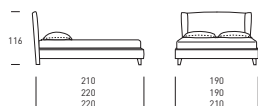

Letti moderni arredano la zona notte e ci accolgono in un morbido abbraccio nei momenti di relax. L'imbottitura garantisce una comodità senza eguali, in un'atmosfera chic ed ovattata.

I colori suggeriscono un mood elegante e accogliente, un ambiente in cui potersi rifugiare ogni sera, magari allietati da un buon libro ed una tisana calda.

Modern beds furnish the bedroom and offer a warm embrace for your relaxing times. The upholstery ensures unrivalled comfort in a chic, cosy atmosphere. The colours inspire an elegant, welcoming mood, a room where you can take refuge every evening, perhaps enjoying a good book and a warm herbal tea.

Des lits modernes meublent l'espace nuit et nous invitent à des moments de détente. Le rembourrage offre un confort inégalé dans une ambiance chic et feutrée. Les couleurs suggèrent une ambiance élégante et accueillante, un lieu où vous pourrez vous évader tous les soirs, en plongeant dans un bon livre et en savourant une tisane chaude.

Testiera / Headboard / Tête de lit

Ecopelle Cali polvere
Eco-leather Cali polvere
Eco-leather Cali polvere

Giroletto / Bed frame / Cadre de lit

G22 - Ecopelle Cali polvere
Eco-leather Cali polvere
Cuir écologique Cali polvere

Piede / Foot / Pied

P41 - Nero