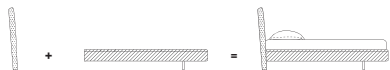

Bed frames are available in different sizes (16 or 26) with or without storage unit.

Les cadres de lit sont disponibles en différentes tailles, 16 ou 26 cm, avec ou sans rangement.

BASIC

GIGLIO

GEMINI

PREMIUM

CAP16

CAP30

LAO16

LAO30

MIXED

Alcuni letti imbottiti o legno sono disponibili nella versione mixed. Struttura in legno con testiera imbottita: un ottimo compromesso tra struttura e design.

Some upholstered or wooden beds are available in the mixed version. Wooden frame with upholstered headboard: an excellent blend of structure and design.

Certains lits rembourrés ou en bois sont disponibles dans la version mixed. Cadre en bois avec tête de lit rembourrée: un excellent compromis entre structure et design.

Imbottiti + Legno = Mixed
 Upholstered + Wood
 Rembourrés + Bois