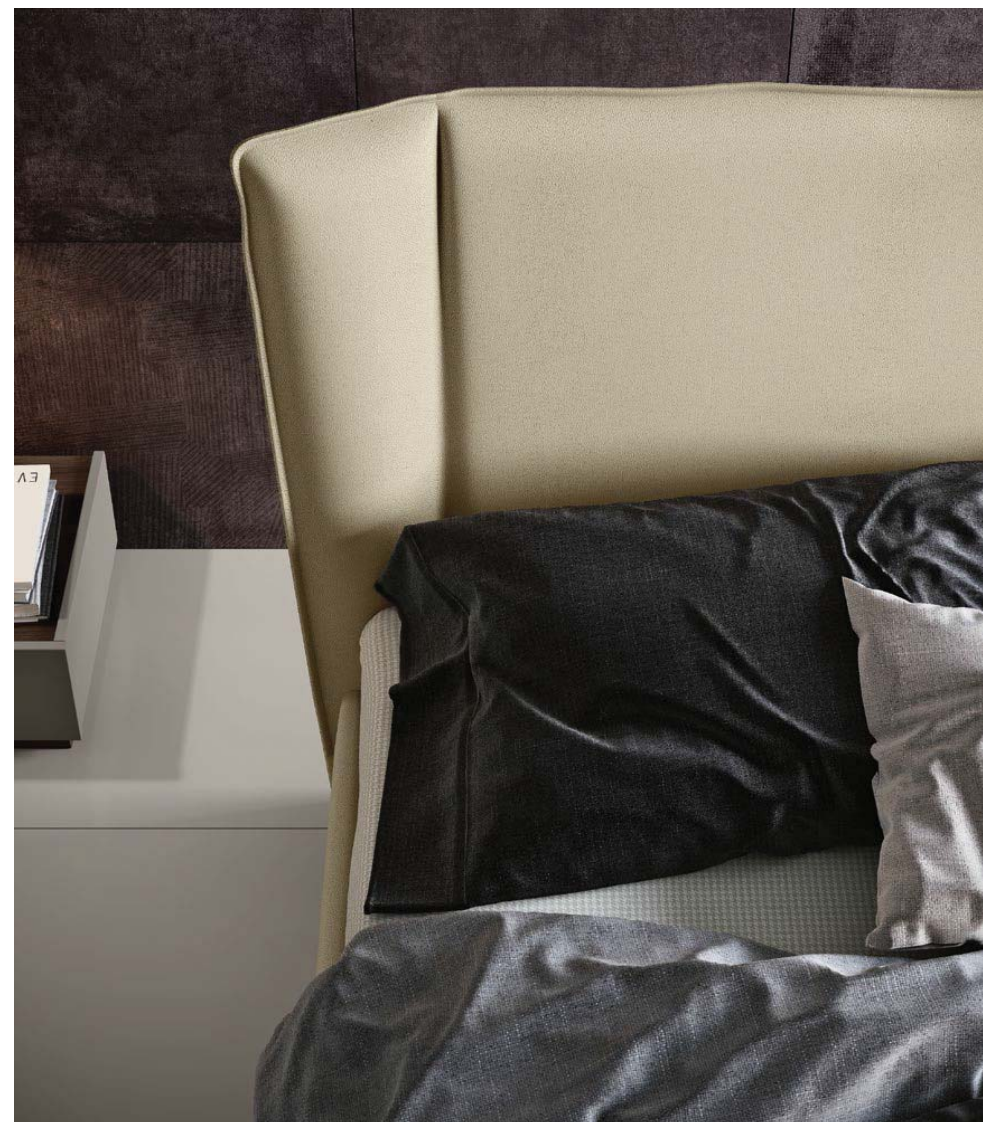

Letti moderni arredano la zona notte e ci accolgono in un morbido abbraccio nei momenti di relax. L'imbottitura garantisce una comodità senza eguali, in un'atmosfera chic ed ovattata.

I colori suggeriscono un mood elegante e accogliente, un ambiente in cui potersi rifugiare ogni sera, magari allietati da un buon libro ed una tisana calda.

Modern beds furnish the bedroom and offer a warm embrace for your relaxing times. The upholstery ensures unrivalled comfort in a chic, cosy atmosphere. The colours inspire an elegant, welcoming mood, a room where you can take refuge every evening, perhaps enjoying a good book and a warm herbal tea.

Des lits modernes meublent l'espace nuit et nous invitent à des moments de détente. Le rembourrage offre un confort inégalé dans une ambiance chic et feutrée. Les couleurs suggèrent une ambiance élégante et accueillante, un lieu où vous pourrez vous évader tous les soirs, en plongeant dans un bon livre et en savourant une tisane chaude.

Testiera / Headboard / Tête de lit

Ecopelle Cali polvere
Eco-leather Cali polvere
Eco-leather Cali polvere

Giroletto / Bed frame / Cadre de lit

G22 - Ecopelle Cali polvere
Eco-leather Cali polvere
Cuir écologique Cali polvere

Piede / Foot / Pied

P41 - Nero