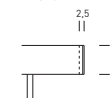

GIROLETTO LEGNO WOODEN BED FRAMES CADRE DE LIT EN BOIS

PER IL TUO LETTO
LEGNO, PUOI
SCEGLIERE
TRA GIROLETTI
BASIC E PREMIUM

WOODEN BED FRAME
FOR YOUR WOODEN
BED; YOU HAVE
A CHOICE OF BASIC
AND PREMIUM
BED FRAMES

POUR VOTRE
LIT EN BOIS,
VOUS POURREZ
CHOISIR LE CADRE
DE LIT BASIC
OU PREMIUM

I giroletti sono disponibili in diverse misure, da 16 o da 26, con o senza contenitore.

Bed frames are available in different sizes (16 or 26) with or without storage unit.

Les cadres de lit sont disponibles en différentes tailles, 16 ou 26 cm, avec ou sans rangement.

BASIC

PREMIUM

LAO16