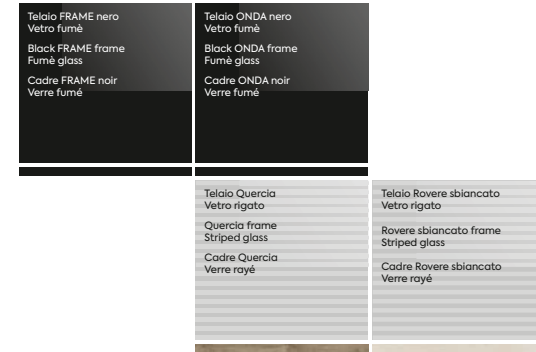

**La gola facilita
l'apertura**

—

**The groove
system facilitates
opening**

—

**La gorge facilite
l'ouverture
des portes**

Finiture

Finishes

Finitions

184

Nobilitati / Melamine / Revêtements mélaminés Esenze / Wooden effect / Essence

Colorati / Coloured / Coloré

185

Spatolati / Plaster effect / Spatulé

Effetto metallo / Metal effect / Effet métal

Laccati / Lacquered / Lacquered

Lucidi / Glossy / Brillant

Opachi / Matt / Mat

Ante vetro / Glass door / Porte verre

Liberie in metallo / Metal bookcase / Métal bibliothèques