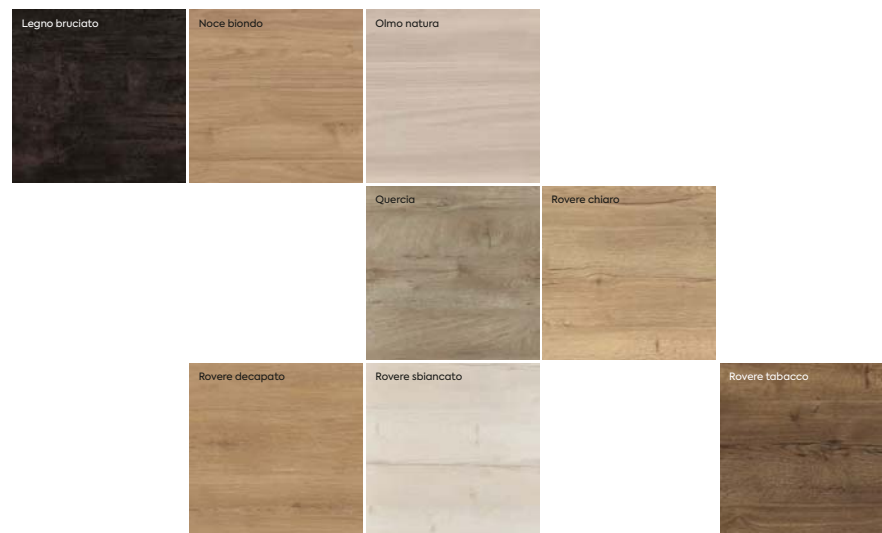

**La gola facilita
l'apertura**

—

**The groove
system facilitates
opening**

—

**La gorge facilite
l'ouverture
des portes**

Finiture

Finishes

Finitions

184

Nobilitati / Melamine / Revêtements mélaminés Esenze / Wooden effect / Essence

Colorati / Coloured / Coloré

185

Spatolati / Plaster effect / Spatulé

Effetto metallo / Metal effect / Effet métal

Laccati / Lacquered / Lacquered