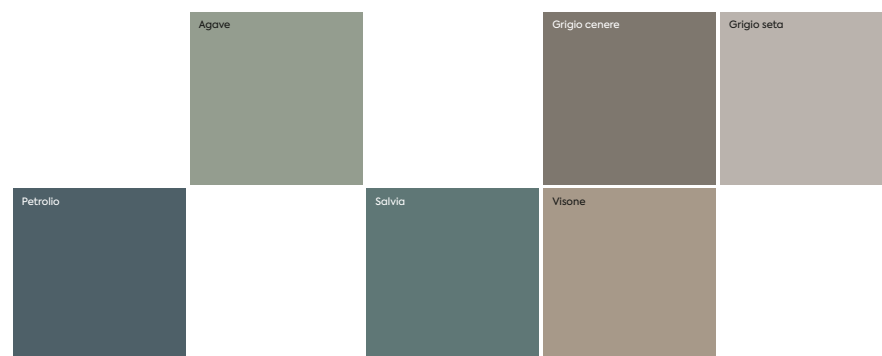

**La gola facilita
l'apertura**

—

**The groove
system facilitates
opening**

—

**La gorge facilite
l'ouverture
des portes**

Finiture

Finishes

Finitions

184

Nobilitati / Melamine / Revêtements mélaminés Esenze / Wooden effect / Essence

Colorati / Coloured / Coloré

185

Spatolati / Plaster effect / Spatulé

Effetto metallo / Metal effect / Effet métal

Laccati / Lacquered / Lacquered