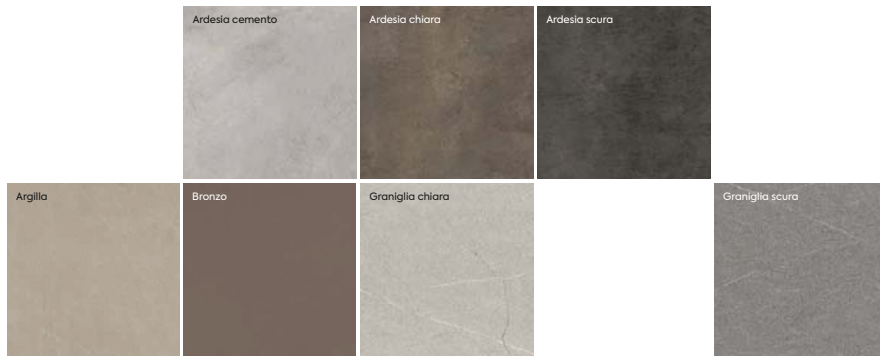

**La gola facilita
l'apertura**

—

**The groove
system facilitates
opening**

—

**La gorge facilite
l'ouverture
des portes**

Finiture

Finishes

Finitions

184

Nobilitati / Melamine / Revêtements mélaminés Esenze / Wooden effect / Essence

Colorati / Coloured / Coloré

185

Spatolati / Plaster effect / Spatulé

Effetto metallo / Metal effect / Effet métal

Laccati / Lacquered / Lacquered

Lucidi / Glossy / Brillant

Opachi / Matt / Mat

Ante vetro / Glass door / Porte verre

Liberie in metallo / Metal bookcase / Métal bibliothèques